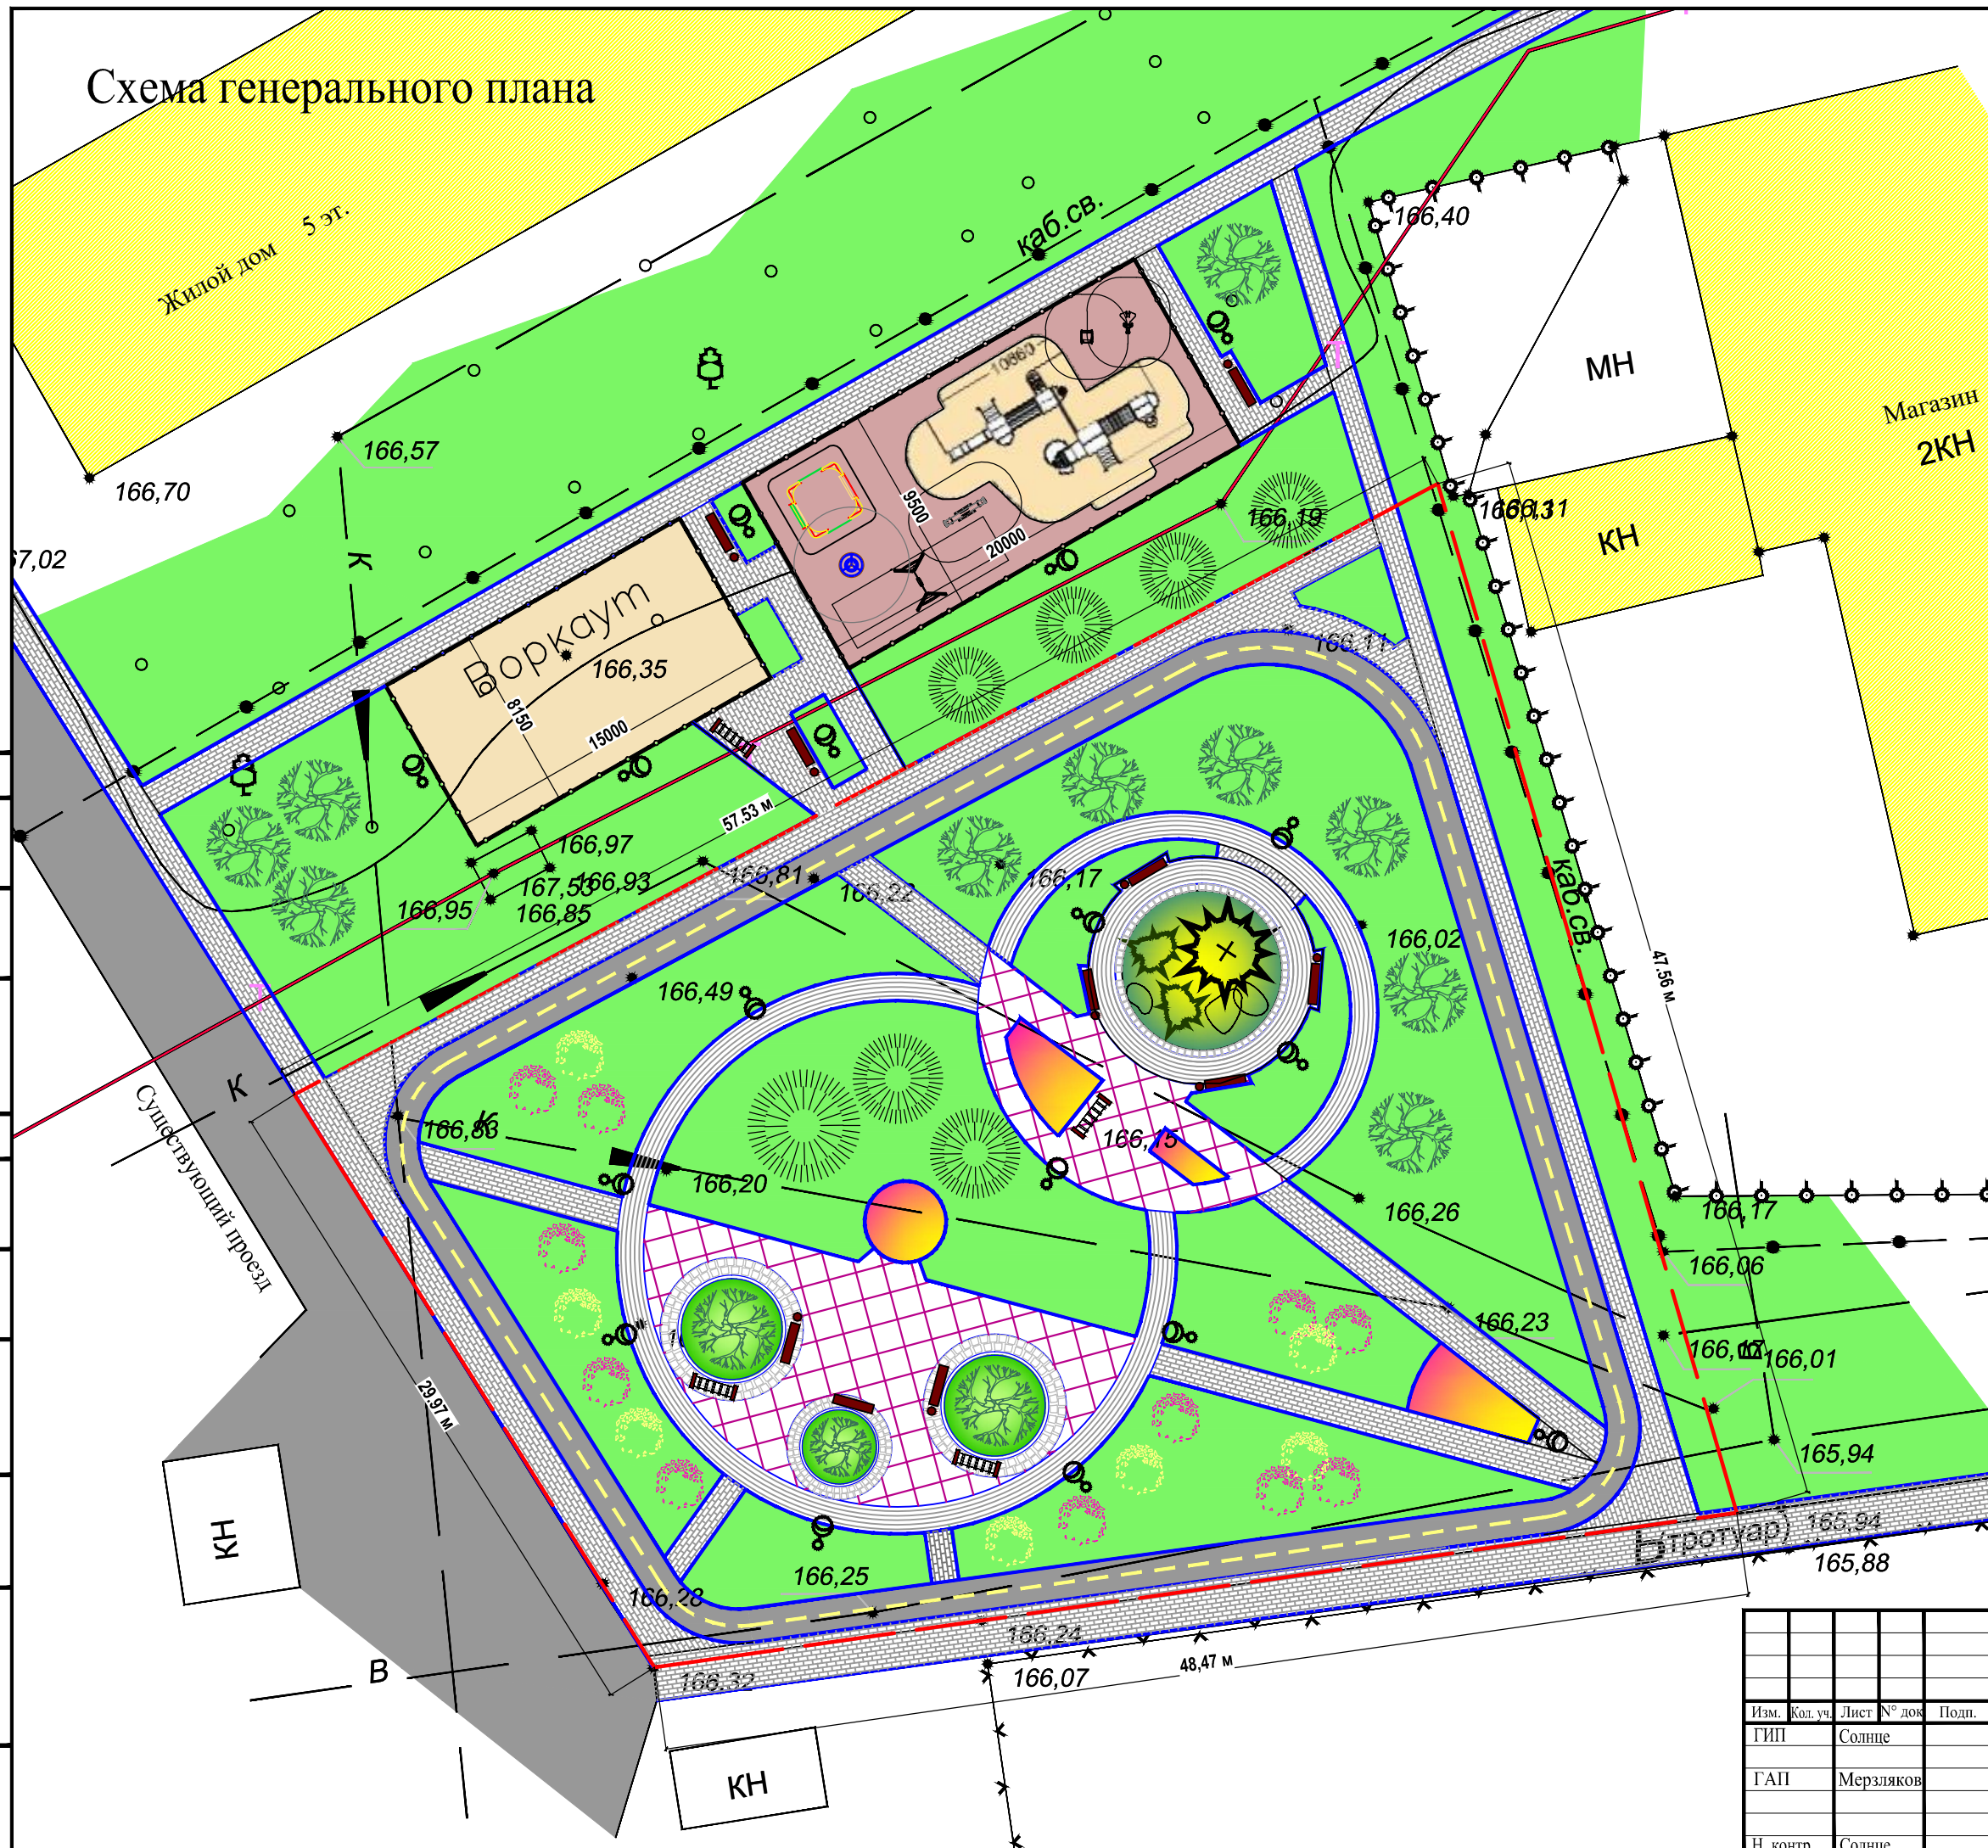

Схема генерального плана

УСЛОВНЫЕ ОБОЗНАЧЕНИЯ

- Газон
- Мощение тротуарной плиткой различных видов и цветов
- Хвойные породы деревьев
- Лиственные породы деревьев
- Декоративные породы кустарника
- Альпийская горка
- Клумба однолетних растений
- Площадка Воркаута
- Детская площадка
- Декоративное ограждение площадок
- Парковая скамейка и урна
- Велопарковка
- Велосипедная дорожка
- Опора освещения на 1 светильник (h = 3.5-4.0 м)

Согласовано

Инв.Н. подл. Подпись и дата. Взам. инв.Н.

					16.32 - АР			
					Сквер по ул. Гагарина в г. Балабаново			
Изм.	Кол. уч.	Лист	№ док.	Подп.	Дата	Стадия	Лист	Листов
ГИП		Солнце				ЭП	3	
ГАП		Мерзляков				Схема генерального плана		
Н. контр.		Солнце				ООО «КМТК-2000» г. Минск		